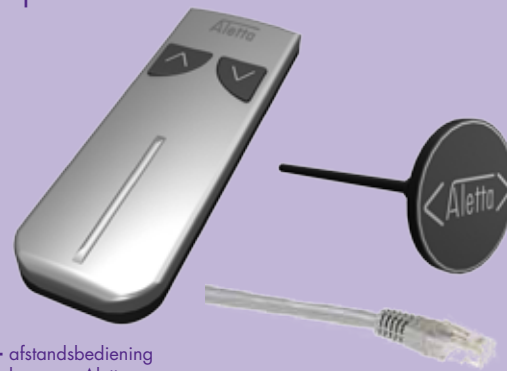

Aletta

another way of closing ...

Zijdelings schuivende aandrijfmodule

Deur en wand in zelfde vlak in gesloten toestand

Combineerbaar met beslag HAWA-220 Planfront 70

opties

- afstandsbediening
- knoppen Aletta
- aansluiten eigen drukknoppen