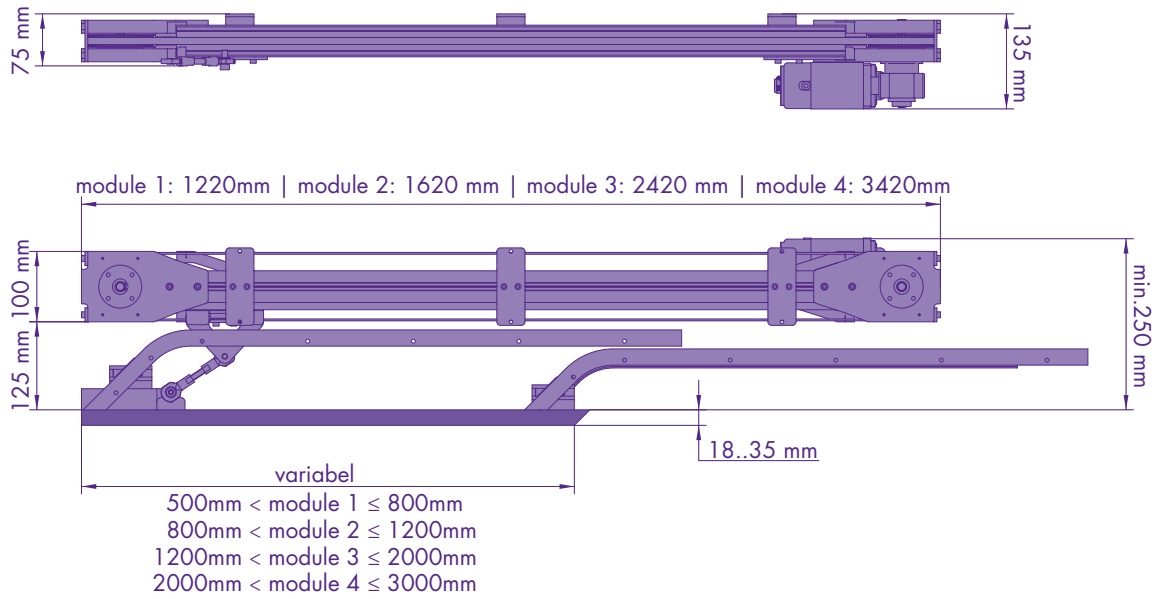

Aletta

another way of closing ...

Zijdelings schuivende aandrijfmodule

Deur en wand in zelfde vlak in gesloten toestand

Combineerbaar met beslag HAWA-220 Planfront 70

opties

- afstandsbediening
- knoppen Aletta
- aansluiten eigen drukknoppen