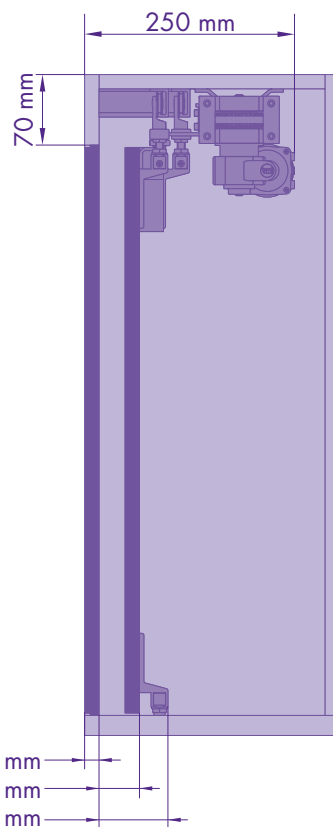

Aletta

another way of closing ...

Zijdelings schuivende aandrijfmodule

Deur en wand in zelfde vlak in gesloten toestand

Combineerbaar met beslag HAWA-220 Planfront 70

opties

- afstandsbediening
- knoppen Aletta
- aansluiten eigen drukknoppen